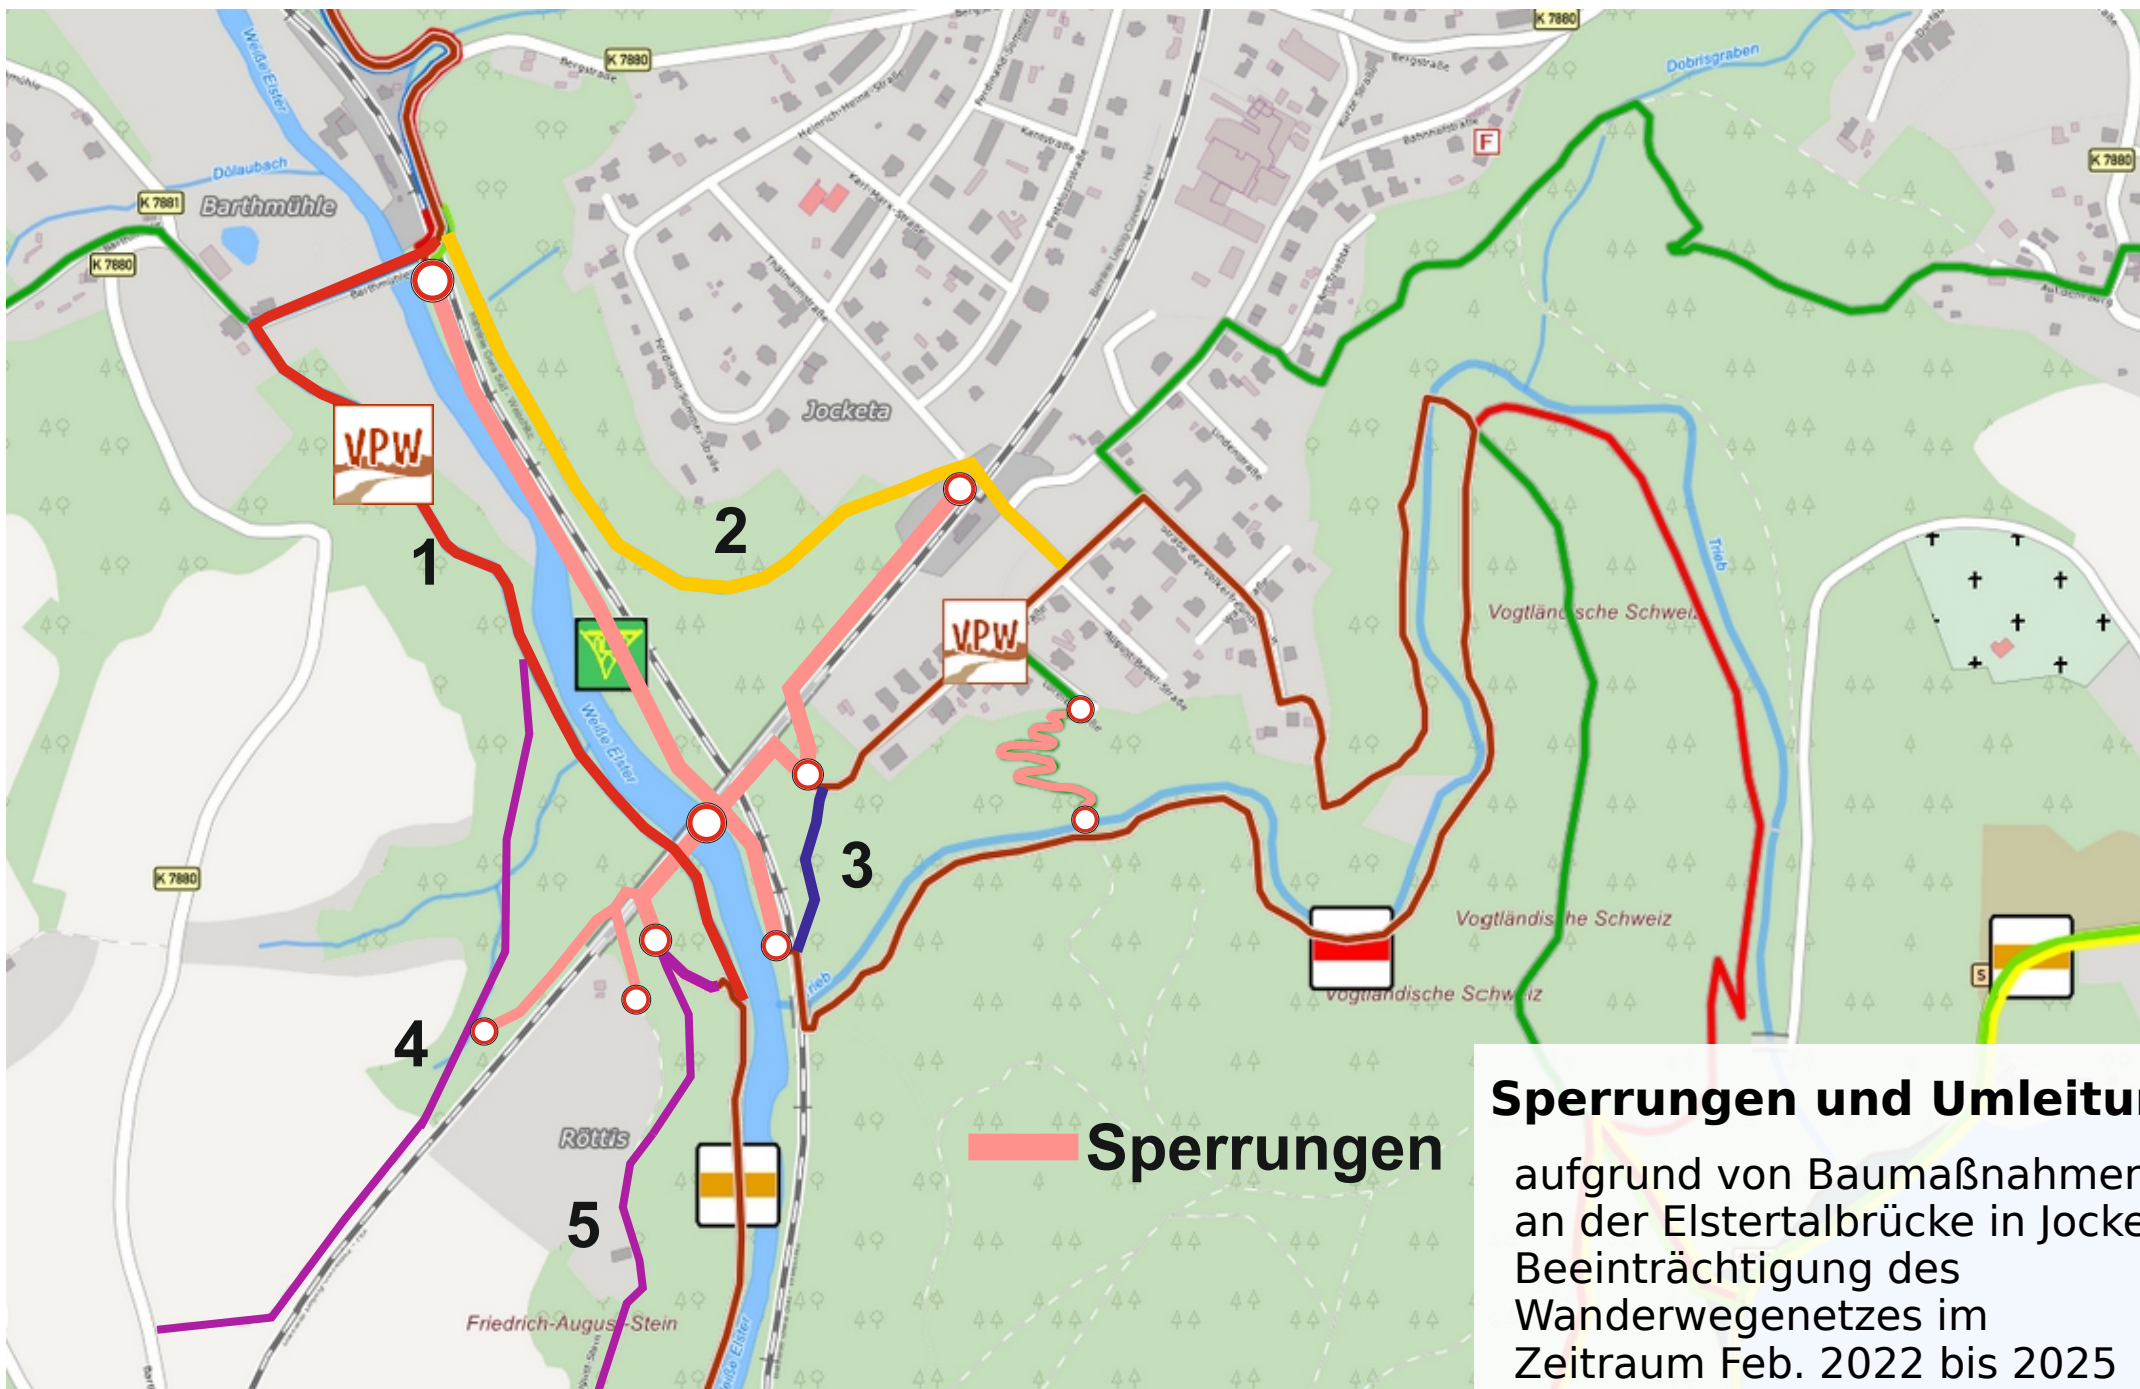

Wanderwegsperrung - Revier Rohrbach

Umleitung

Sperrung - von 01.04 bis 30.09.2024

1 Die „Vogtland Panorama Weg“-Schleife im Triebtal entfällt; Der „VPW“ verläuft nur entlang der westlichen Seite der Weißen Elster; Die Brückenunterführung ist frei.

2 innerörtliche Umleitung und Zuweg zu überörtlichen Wegen

3 Der Weg zum Triebtal ist begehbar.

4+5 Aus Richtung Röttis sind beide hier eingezeichneten Wege begehbar und führen ins Tal.